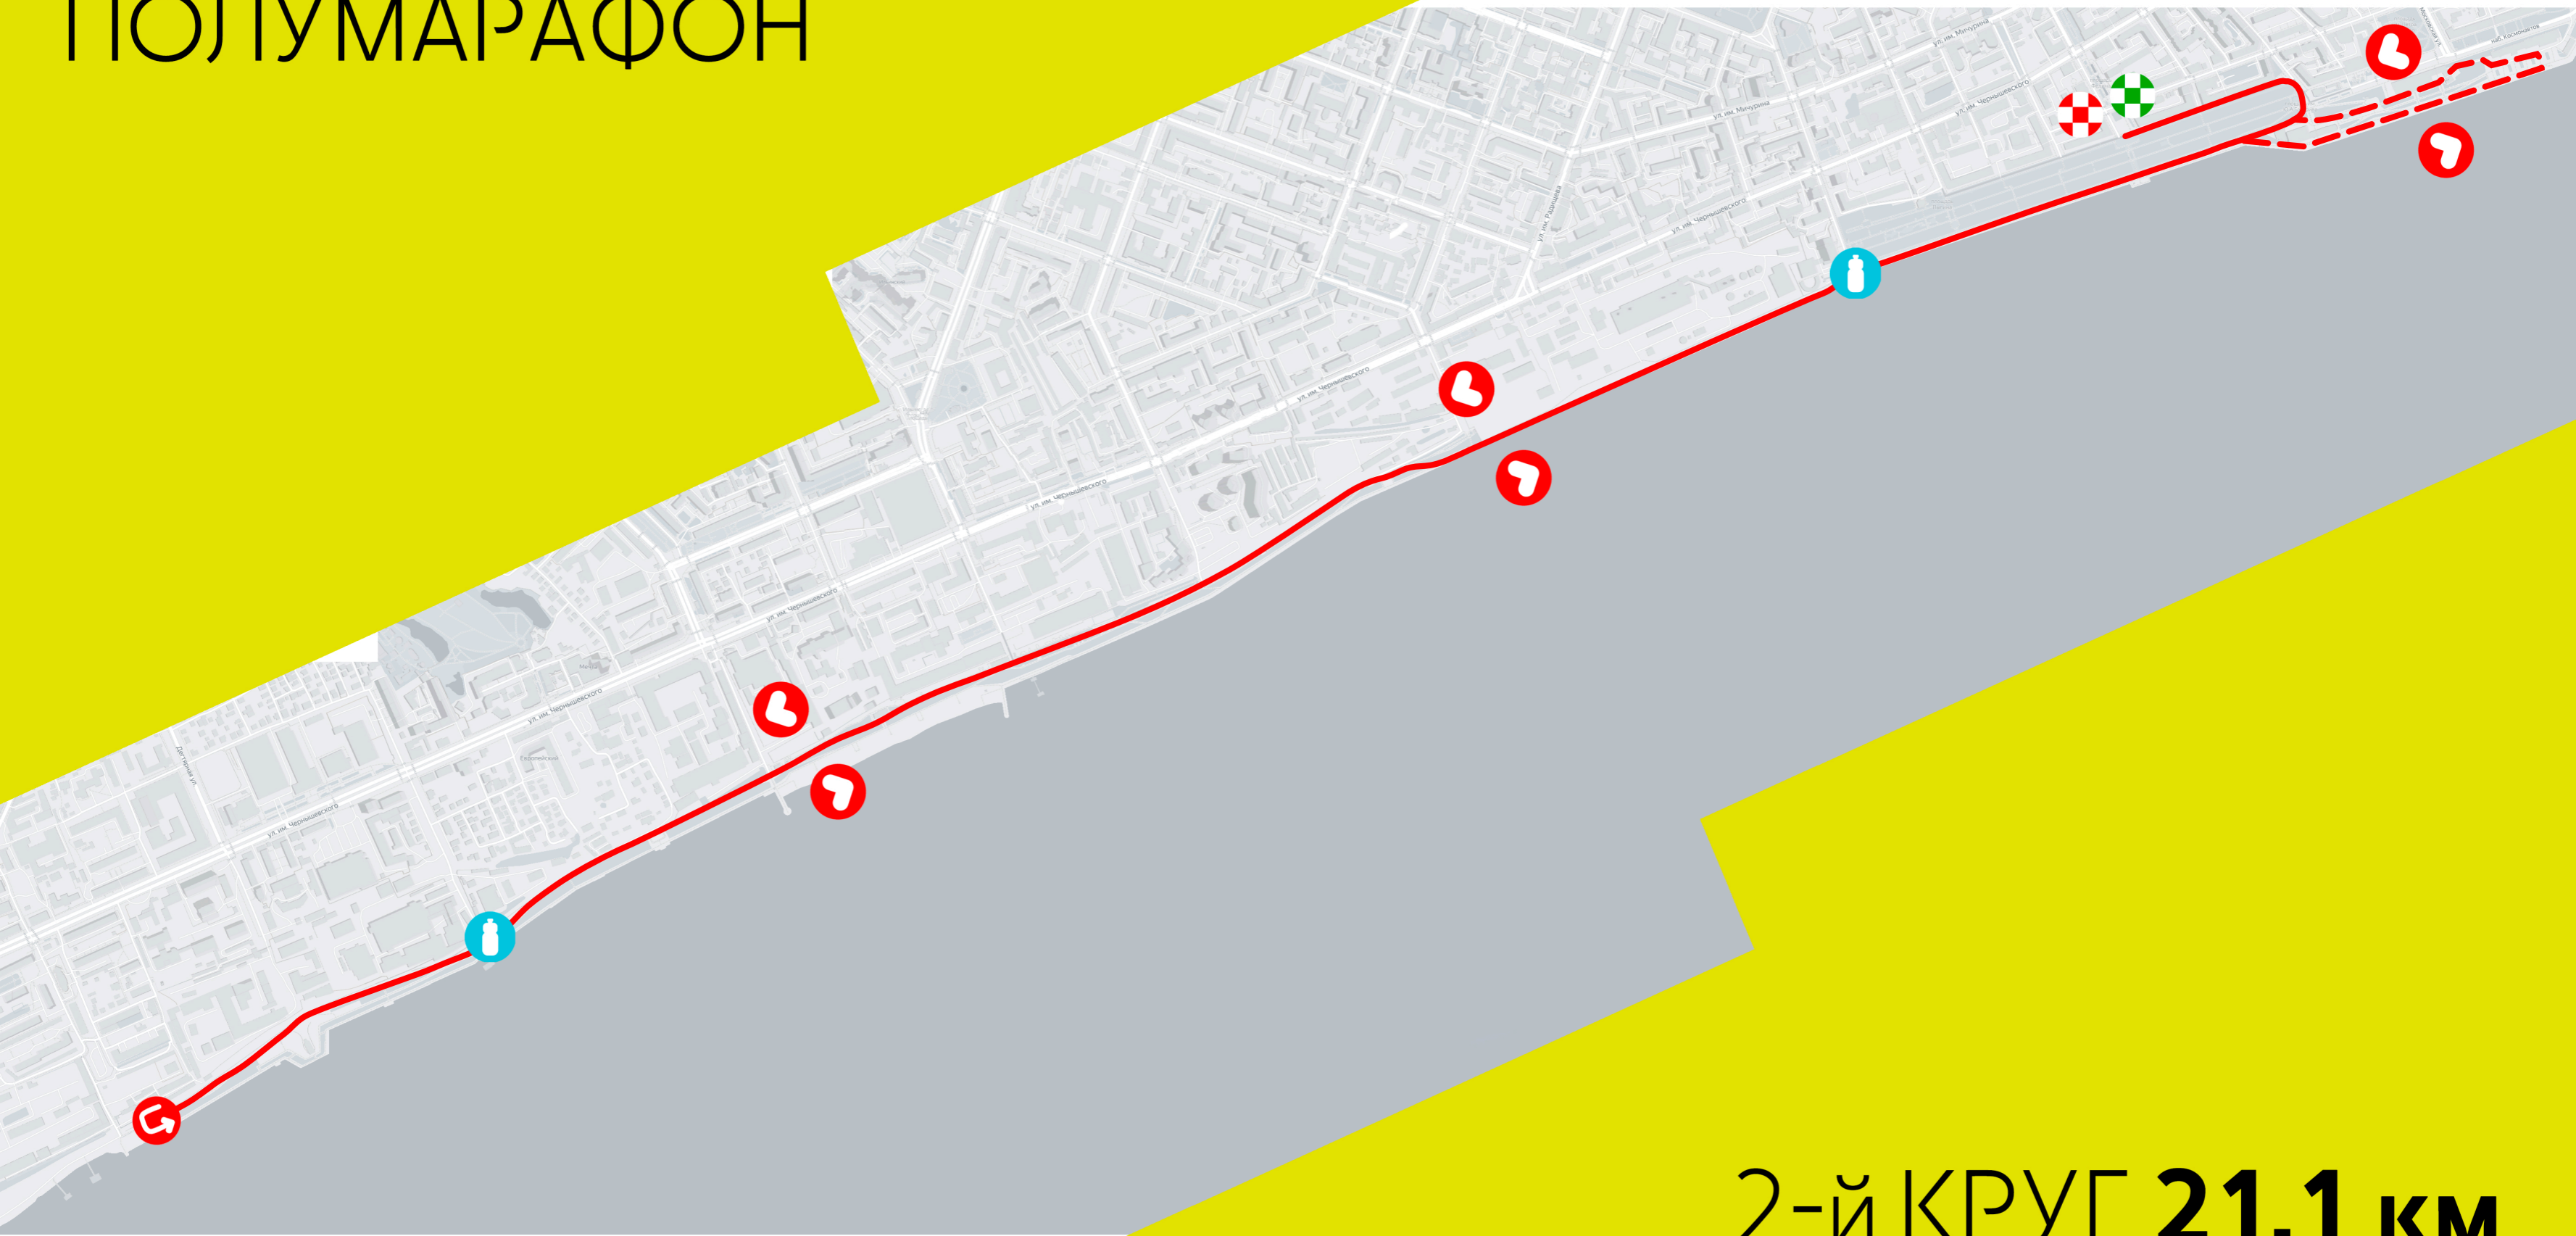

СЕРДЦЕ ПОВОЛЖЬЯ

ПОЛУМАРАФОН

max RACE
RACE

маршрут бега 10км

пункты питания

старт

финиш

2-й КРУГ **21.1 км**

МАРШРУТ ДИСТАНЦИИ **11.1 км**